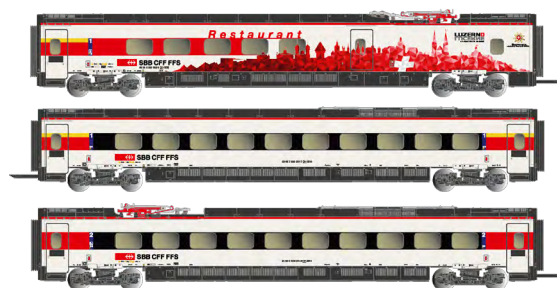

HN3503 SBB

SBB, 3-tlg. Ergänzungsset zu HN2470, „Cisalpino“-Lackierung, Ep. VI

HN2471/HN2471S FS

FS, 4-tlg. Set elektrischer Triebzug Reihe ETR 610, bestehend aus zwei Triebköpfen (einer davon angetrieben) und zwei Zwischenwagen in "Cisalpino"-Lackierung, Ep. VI

HN3506 FS

FS-Trenitalia, 3-tlg. Ergänzungsset zu HN2473, „AV Frecciargento“-Lackierung, Ep. VI

HN2474/HN2474S FS

FS, 4-tlg. Set elektrischer Triebzug Reihe ETR 610, bestehend aus zwei Triebköpfen (einer davon angetrieben) und zwei Zwischenwagen in "Frecciargento"-Lackierung, Ep. VI

HN3507 FS

FS-Trenitalia, 3-tlg. Ergänzungsset zu HN2474, in „Frecciargento“-Lackierung Ep. VI

NEW 2020

HN2472/HN2472S SBB

SBB, 4-tlg. Set elektrischer Triebzug RABe 503, bestehend aus 2 Triebköpfen (einer davon angetrieben) und zwei Zwischenwagen in weißer Lackierung, Ep. VI

HN3505 SBB

SBB, 3-tlg. Ergänzungsset zu HN2472, in weißer Lackierung, Ep. VI

HN4297 RCT

RCT, 4-tlg. Set Reisezugwagen „The Berliner“, ozeanblau/beige Lackierung, Ep. IV

HN4298 DB

DB, 4-tlg. Set Reisezugwagen „Popwagen“, bestehend aus 1 x 1. Klasse Wagen sowie 2 x 2. Klasse Wagen und einem Speisewagen in blau/grauer bzw. rot/grauer Lackierung, Ep. IV