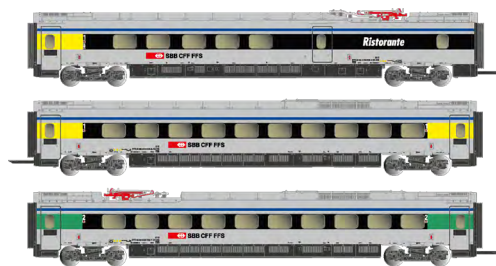

NEW 2020

ARNOLD®

Neuheitenblatt 1/2020

Weitere Neuheiten im Gesamtkatalog 2020!

HN2470/HN2470S SBB

SBB, 4-tlg. Set elektrischer Triebzug Reihe ETR 610, bestehend aus zwei Triebköpfen (einer davon angetrieben) und zwei Zwischenwagen in "Cisalpino"-Lackierung, Ep. VI

HN3503 SBB

SBB, 3-tlg. Ergänzungsset zu HN2470, „Cisalpino“-Lackierung, Ep. VI

HN2471/HN2471S FS

FS, 4-tlg. Set elektrischer Triebzug Reihe ETR 610, bestehend aus zwei Triebköpfen (einer davon angetrieben) und zwei Zwischenwagen in "Cisalpino"-Lackierung, Ep. VI

HN3504 FS

FS-Trenitalia, 3-tlg. Ergänzungsset zu HN2471, „Cisalpino“-Lackierung, Ep. VI

HN2473/HN2473S FS

FS, 4-tlg. Set elektrischer Triebzug Reihe ETR 610, bestehend aus zwei Triebköpfen (einer davon angetrieben) und zwei Zwischenwagen in "AV Frecciargento"-Lackierung, Ep. VI

HN3506 FS

FS-Trenitalia, 3-tlg. Ergänzungsset zu HN2473, „AV Frecciargento“-Lackierung, Ep. VI

HN2474/HN2474S FS

FS, 4-tlg. Set elektrischer Triebzug Reihe ETR 610, bestehend aus zwei Triebköpfen (einer davon angetrieben) und zwei Zwischenwagen in "Frecciargento"-Lackierung, Ep. VI