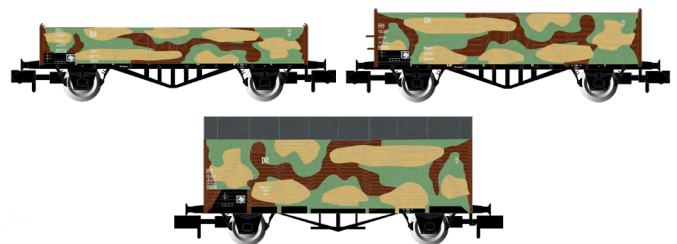

HN6463 DB

DB, 4-achs. Flachwagen mit Rungen Sgjs 716 in schwarzer Lackierung, beladen mit Betonschwellen, Ep. IV

HN6464 DB

DB, 4-achs. Flachwagen mit Rungen Sgjs 716 in schwarzer Lackierung, beladen mit Drahtrollen, Ep. IV

HN6468

Silowagen, runde Wände, „Mozart Distillerie“ schwarz/goldener Lackierung, Ep. VI

HN6498 ÖBB

ÖBB, 2-achs. gedeckter Güterwagen Gbs, „Almdudler“ Lackierung, Ep. IV-V

HN6487 DB

DB, 2-tlg. Set zweiachs. Flachwagen Rmms in brauner Lackierung, beladen mit Traktoren, Ep. III-IV

HN6490 DRB

DRB, 3-tlg Set „Wehrmachttransport“, bestehend aus einem gedeckten und zwei offenen Güterwagen in Tarnlackierung, Ep. IIc

Weitere interessante Neuheiten und Artikel aus der Produktlinie Arnold finden Sie in unserem Gesamtkatalog 2020