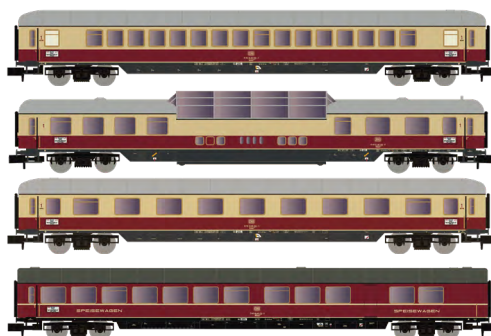

HN3506 FS

FS-Trenitalia, 3-tlg. Ergänzungsset zu HN2473, „AV Frecciargento“-Lackierung, Ep. VI

HN2474/HN2474S FS

FS, 4-tlg. Set elektrischer Triebzug Reihe ETR 610, bestehend aus zwei Triebköpfen (einer davon angetrieben) und zwei Zwischenwagen in "Frecciargento"-Lackierung, Ep. VI

HN3507 FS

FS-Trenitalia, 3-tlg. Ergänzungsset zu HN2474, in „Frecciargento“-Lackierung Ep. VI

NEW 2020

HN2472/HN2472S SBB

SBB, 4-tlg. Set elektrischer Triebzug RABe 503, bestehend aus 2 Triebköpfen (einer davon angetrieben) und zwei Zwischenwagen in weißer Lackierung, Ep. VI

HN3505 SBB

SBB, 3-tlg. Ergänzungsset zu HN2472, in weißer Lackierung, Ep. VI

HN4297 RCT

RCT, 4-tlg. Set Reisezugwagen „The Berliner“, ozeanblau/beige Lackierung, Ep. IV

HN4298 DB

DB, 4-tlg. Set Reisezugwagen „Popwagen“, bestehend aus 1 x 1. Klasse Wagen sowie 2 x 2. Klasse Wagen und einem Speisewagen in blau/grauer bzw. rot/grauer Lackierung, Ep. IV

HN4299 DB

DB, 4-tlg. Set Reisezugwagen Trans-Europ-Express „Rheinfeil“, bestehend aus 1 x Avümh, 1 x Apümh, 1 x Adümh und 1 x Wrüm in rot/beiger Lackierung, Ep. III-IV

HN4301 ALEX

ALEX, 3-tlg. Set Reisezugwagen, bestehend aus 2 x 2.Kl. + 1 x 1/2.Kl Wagen der Bauart UIC-Z, in grau/weißer Lackierung, Ep. VI