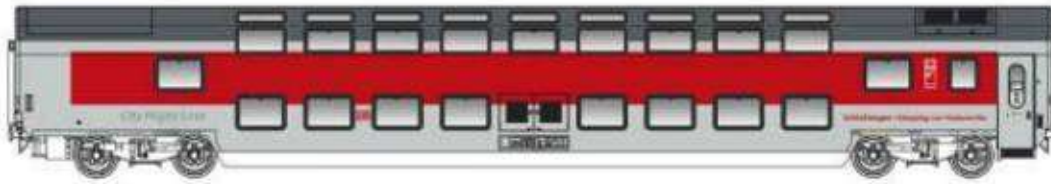

279
CNL 1259
Zürich HB –
Berlin-Gesundbrunnen