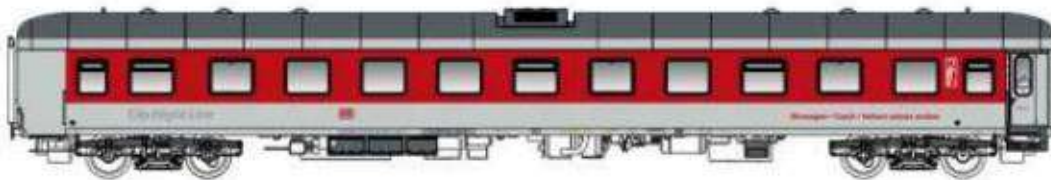

273
CNL 1259
Zürich HB –
Berlin-Gesundbrunnen

LS79053 3tlg. Set B CNL **SIRIUS** , BDcm874 / Bvcmbz249 / Bpm875 DBAG Logo Ep.VI