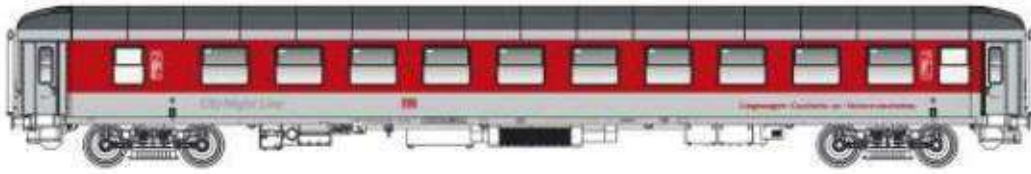

LS79056 3tlg. Set A CNL **KOMET** , 2xWLABmz171 / WRmz131 DBAG Logo Ep.VI

286
CNL 478
City Night Line
Chur -
Route 286 - Amsterdam - Hamburg
Hamburg-Altona

285
CNL 478
City Night Line
Chur -
Route 285 - Amsterdam - Hamburg
Hamburg-Altona