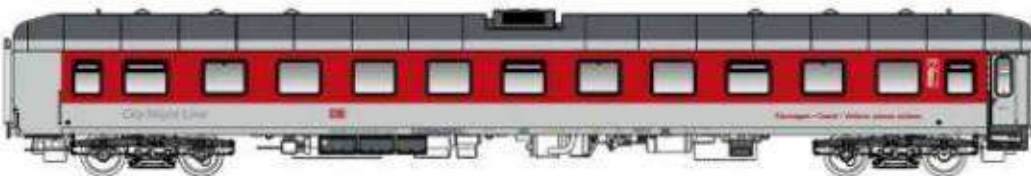

PEGASUS

173
CNL 40478
City Night Line
Chur -
Route 173 - Amsterdam - Amsterdam
Amsterdam Centraal