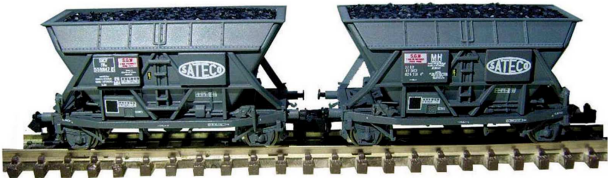

NEWS

N
1/160

DIE POST 

86400 Set 2 vagones postales / Set 2 post wagons SBB # 394/353

86500 Set 2 vagones postales / Set 2 post wagons SBB # 261/284

86501 Set 2 vagones postales / Set 2 post wagons SBB # 270/280

86502 Set 2 vagones postales / Set 2 post wagons SBB # 353/287

85200 Vapor / Steam 030-2264 RENFE

85201 Vapor / Steam 030-2305 RENFE

86200 Set 2 vagones tolva carbón /
set 2 coal hopper wagons "SATECO" SNCF

86204 Set 2 vagones tolva carbón /
set 2 coal hopper wagons "TRANORD" SNCF

86300 Set 2 vagones tolva carbón /
set 2 coal hopper wagons "T2" 172001, 172010 RENFE

86302 Set 2 vagones tolva carbón /
set 2 coal hopper wagons "T2" 172005, 172020 RENFE