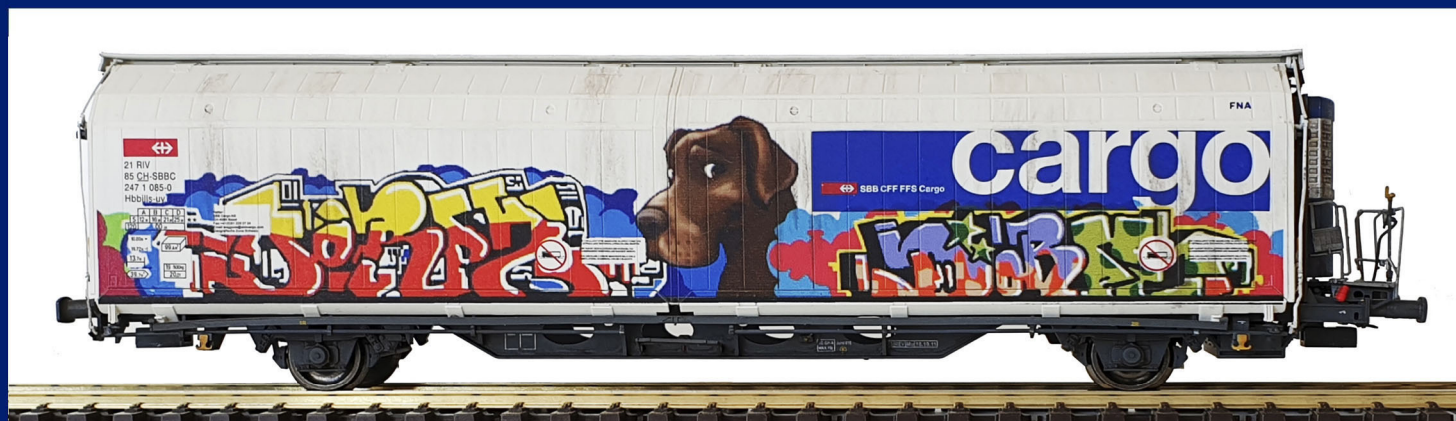

HO 1/87 N 1/160

MABAR TREN

HBBILLS-UY
WAGONS

SERIE LIMITADA DE 100 UNIDADES

VAGONES CON GRAFFITI

LIGERAMENTE ENVEJECIDOS.

GRAFFITI

VAGON 1 LADO DERECHO

VAGON 1 LADO IZQUIERDO

mabar@mabar.es

HO 1/87 N 1/160

MABARTREN

HBBILLS-UY
WAGONS

VAGON 2 LADO DERECHO

VAGON 2 LADO IZQUIERDO

HO