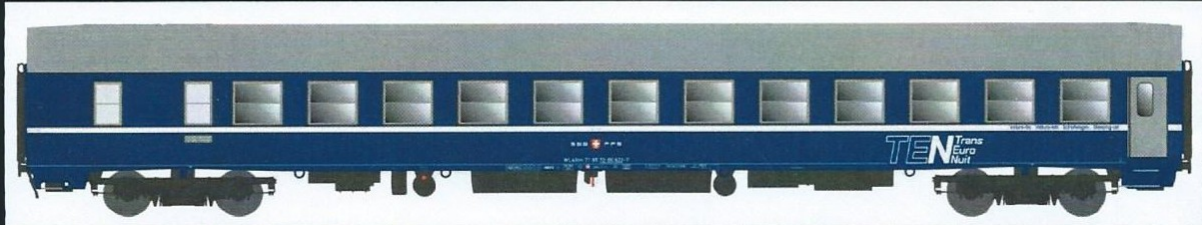

Komplette Neukonstruktion

MU Project

Die Europäischen
Schlafwagen

Art. 6070: MU Ep. IV - kleines Logo

Art. 6071: MU Ep. IV/V - Mond und Sterne

Riviera Express D 204
Dortmund - Ventimiglia

Freccia delle Puglie D 1388
Zurich - Lecce