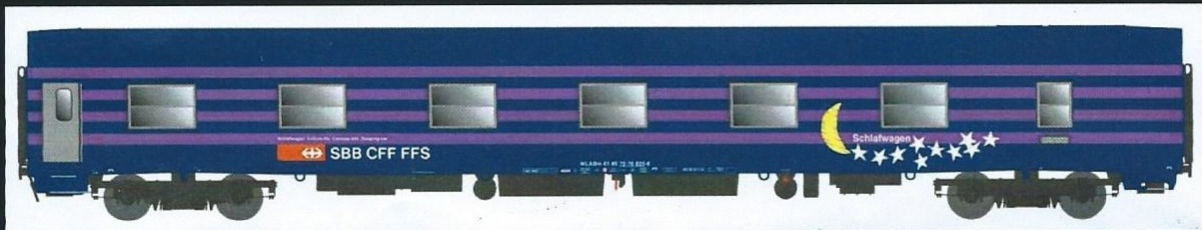

Komplette Neukonstruktion

MU Project

Die Europäischen
Schlafwagen

Art. 6070: MU Ep. IV - kleines Logo

Art. 6071: MU Ep. IV/V - Mond und Sterne

Riviera Express D 204
Dortmund - Ventimiglia

Freccia delle Puglie D 1388
Zurich - Lecce