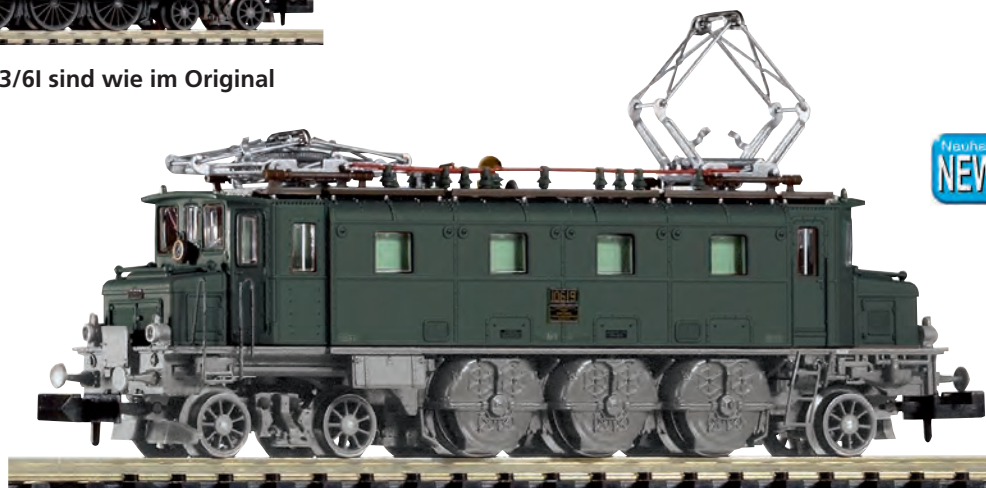

40323 Elektrolokomotive Ae 3/61 10619 SBB Ep. III
Handmuster mit verkürzter Dachform, Sonnenblenden und Übergangsblechen
40323 Locomotive électrique Ae 3/61 10619 CFF ép. III
Handmuster mit verkürzter Dachform, Sonnenblenden und Übergangsblechen