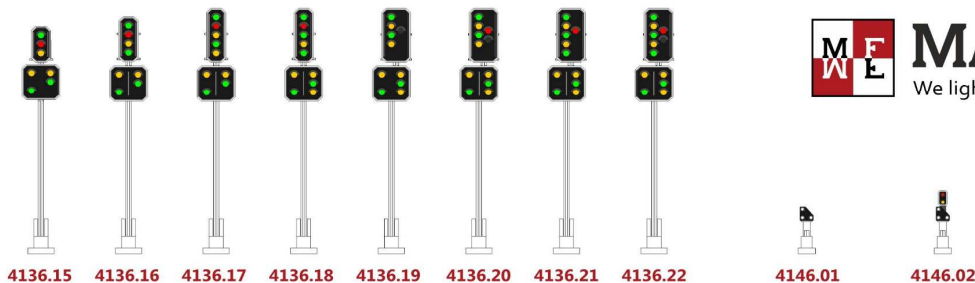

Art. Nr.	Spur	Q	Artikelbezeichnung	UVP
----------	------	---	--------------------	-----

SIGNALE DER SBB (Die Schweiz)

4136.01	N	1	SBB - Hauptsignal 2 Lichter (grün/rot)	31.20
4136.02	N	1	SBB - Hauptsignal 3 Lichter (grün/rot/gelb)	32.70
4136.03	N	1	SBB - Hauptsignal 4 Lichter (grün/rot/gelb/grün)	34.30
4136.04	N	1	SBB - Hauptsignal 5 Lichter (grün/rot/gelb/grün/gelb)	35.90
4136.05	N	1	SBB - Hauptsignal 5 Lichter (grün/rot/grün/gelb/grün)	35.90
4136.06	N	1	SBB - Hauptsignal 5 Lichter (grün/gelb/grün/gelb+rot)	35.90
4136.07	N	1	SBB - Hauptsignal 5 Lichter (grün/gelb/grün/gelb+rot) with emergency light	35.90
4136.08	N	1	SBB - Hauptsignal 6 Lichter (grün/gelb/grün/gelb/grün+rot)	37.50
4136.09	N	1	SBB - Hauptsignal 6 Lichter (grün/gelb/grün/gelb/grün+rot) with emergency light	37.60
4136.10	N	1	SBB - Vorsignal 4 Lichter (gelb/gelb/grün/grün)	38.30
4136.11	N	1	SBB - Vorsignal 5 Lichter (gelb/gelb/grün/grün/gelb)	39.90
4136.12	N	1	SBB - Blocksignal 4 Lichter (gelb/grün/gelb/rot)	40.60
4136.13	N	1	SBB - Blocksignal 6 Lichter (gelb/grün/gelb/rot/grün/grün)	43.60
4136.14	N	1	SBB - Blocksignal 6 Lichter (gelb/grün/gelb/rot/grün/grün/gelb)	45.20
4136.15	N	1	SBB - Zusatzsignal (grün/rot/gelb)+(gelb/gelb/grün/grün)	50.70
4136.16	N	1	SBB - Zusatzsignal (grün/rot/gelb/grün)+(gelb/gelb/grün/grün)	52.30
4136.17	N	1	SBB - Zusatzsignal (grün/rot/gelb/grün/gelb)+(gelb/gelb/grün/grün)	57.70
4136.18	N	1	SBB - Zusatzsignal (grün/rot/grün/gelb/grün)+(gelb/gelb/grün/grün/gelb)	59.30
4136.19	N	1	SBB - Zusatzsignal (grün/gelb/grün/gelb+rot)+(gelb/gelb/grün/grün/gelb)	59.40
4136.20	N	1	SBB - Zusatzsignal (grün/gelb/grün/gelb+rot)+(gelb/gelb/grün/grün/gelb)	59.40
4136.21	N	1	SBB - Zusatzsignal (grün/gelb/grün/gelb/grün+rot)+(gelb/gelb/grün/grün/gelb)	60.90
4136.22	N	1	SBB - Zusatzsignal (grün/gelb/grün/gelb/grün+rot)+(gelb/gelb/grün/grün/gelb)	61.00
4146.01	N	1	SBB - Zwergsignal (weiß/weiß/weiß)	26.00
4146.02	N	1	SBB - Zwergsignal (weiß/weiß/weiß + rot/gelb)	32.90
4136.99	N	1	SBB - Schaukasten mit 1 Stück jeder SBB-Signal (24 signale). Funktionell mit Schaltern zu testen.	