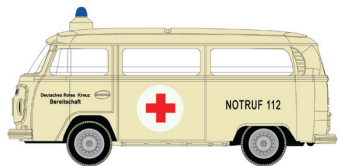

Display VW Transporter T2

LC3861 Display VW Bus T2, 28-tlg.

Inhalt:
LC3837, LC3838,
LC3839, LC3840,
LC3841, LC3842,
LC3843

Händlerinfo:
* = im Display vorhanden

LC3836 VW Bus T2
Kastenwagen „DRK“ UVP 9,95 €