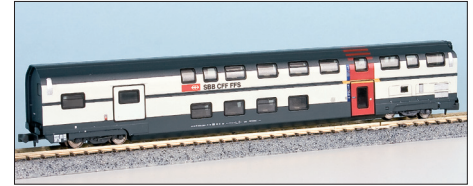

H25110 SBB IC2000 Doppelstockwagen 1. Kl. mit Gepäckabteil, neue Betr.-Nr. **UVP 47,90 €**