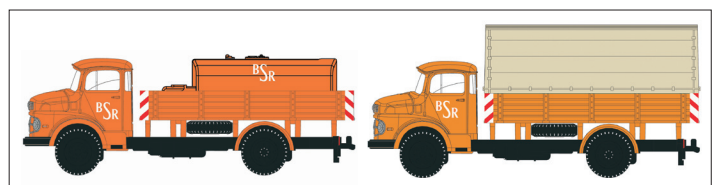

LC3443 MB L 322, 2er Set „BSR“ UVP 27,95 €