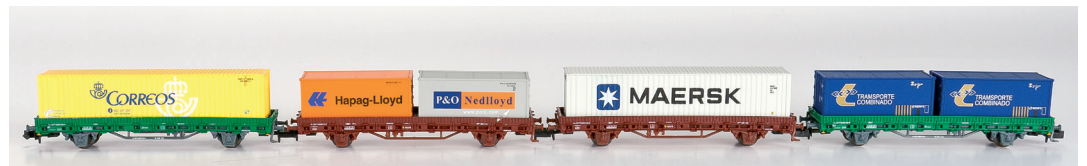

Flachwagen Renfe mit Container

H60510 4er Set Flachwagen Kgs mit Containern, Renfe, Ep. V UVP 59,95 €