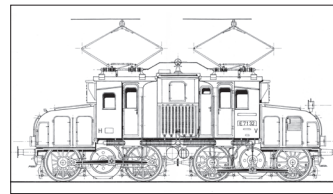

Weitere Infos zu neuen Modellen erhalten Sie im aktuellen LEMKE-Katalog

E-Lok Preußische G 514-537 – BR E 71¹

H2840 EG 514 KPEV Ep. I UVP 199,00 €

H2841 E71¹ DRG Ep. II UVP 199,00 €

H2842 BR E71 DB Ep. III UVP 199,00 €