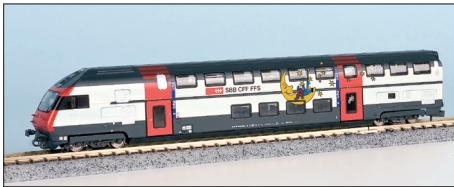

H25111 SBB IC2000 Steuerwagen 2. Kl. "Globi" **UVP 61,90 €**