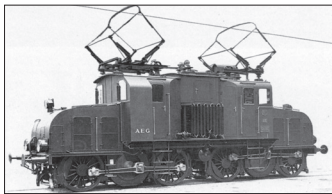

E-Lok Preußische G 514-537 – BR E 71¹

H2840 EG 514 KPEV Ep. I UVP 199,00 €