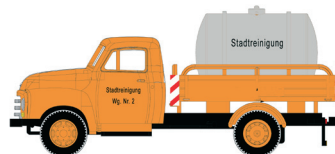

LC3221 Opel Blitz Tankwagen
„Stadtreinigung“ UVP 13,95 €