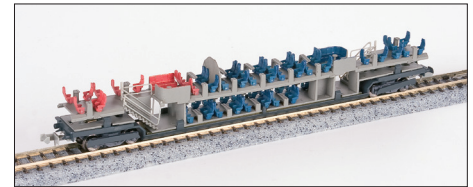

H25112 SBB IC2000 Doppelstockwagen mit Bistro/Restaurant, neue Lackierung **UVP 47,90 €**

Abbildung zeigt die für Spur N extrem detaillierte Inneneinrichtung.

Schnellzugwagen SBB/CFF RIC

K23118 SBB 2. Kl. grün, altes Logo, Ep. IV, neue Betr.-Nr., inkl. Innenbeleuchtung / 2nd Class, green, old logo **UVP 49,90 €**