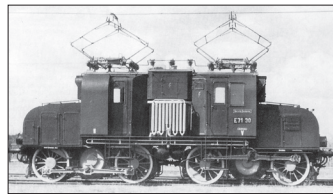

Weitere Infos zu neuen Modellen erhalten Sie im aktuellen LEMKE-Katalog

E-Lok Preußische G 514-537 – BR E 71¹

H2840 EG 514 KPEV Ep. I UVP 199,00 €

H2841 E71¹ DRG Ep. II UVP 199,00 €

H2842 BR E71 DB Ep. III UVP 199,00 €