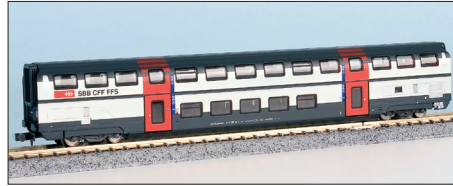

Flachwagen Renfe mit Container

H60510 4er Set Flachwagen Kgs mit Containern, Renfe, Ep. V UVP 59,95 €

Doppelstockwagen SBB IC2000

H25108 SBB IC2000 Doppelstockwagen 1. Kl., neue Betr.-Nr. **UVP 44,90 €**