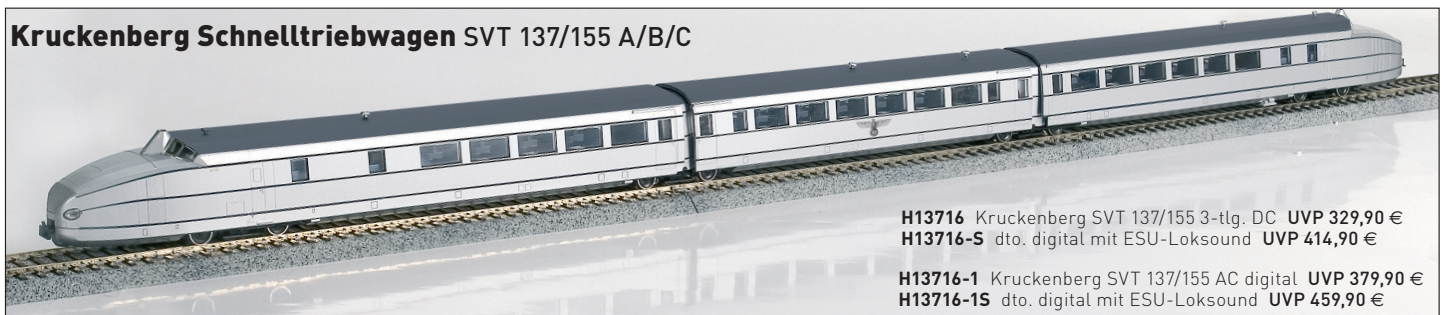

Kruckenberg Schnelltriebwagen SVT 137/155 A/B/C

H13716 Kruckenberg SVT 137/155 3-tlg. DC **UVP 329,90 €**
H13716-S dto. digital mit ESU-Loksound **UVP 414,90 €**

H13716-1 Kruckenberg SVT 137/155 AC digital **UVP 379,90 €**
H13716-1S dto. digital mit ESU-Loksound **UVP 459,90 €**