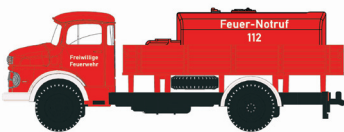

MB L 322

LC3442 MB L 322
Feuerwehr mit Wassertank
UVP 14,95 €