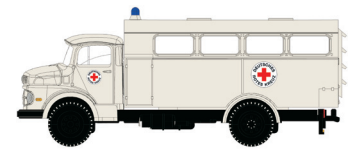

LC3450 MB L 322
Kofferaufbau „DRK“ UVP 14,95 €