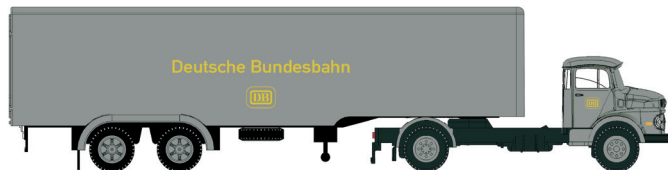

LC3449 MB L 322 Sattelzug „Deutsche Bahn“ UVP 19,95 €