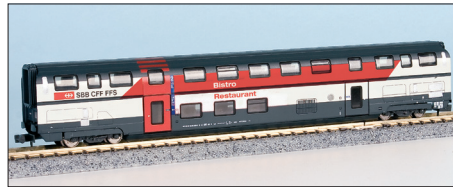

H25112 SBB IC2000 Doppelstockwagen mit Bistro/Restaurant, neue Lackierung **UVP 47,90 €**