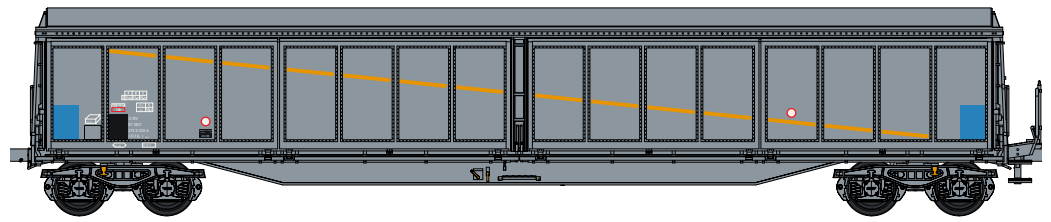

Habis SNCF

30 350 Habis long, gris, portes argentées, ligne jaune Ep. IV

30 351 Habis court, gris, portes argentées, logo EVS Ep. IV

30 352 Habis court, vert clair, toit blanc, grand logo Fret SNCF vert Ep. V

30 353 Habis court, gris, ligne jaune, grand logo Franprix Supermarchés Ep. IV-V

30 354 Habis long, gris, portes grises, ligne jaune Ep. IV-V

30 355 Habis court, rouge, toit blanc, logo Kronenbourg Ep. IV-V

30 356 Habis court, gris, portes blanches, lignes jaune, logo Spanghero Ep. IV-V

30 357 Habis court, gris, portes et toit blancs, logo Unimetal noir/rouge Ep. IV

30 358 Habis court, gris, toit blanc, grand logo Franprix Supermarchés Ep. V

Habis SNCB/NMBS

Set 32 120 Habis + Habis, gris/argent, sans portes latérales DANZAS Ep. IV-V

Habis + Habis, grijs/zilver, zonder zijwanden DANZAS Ep. IV-V

Set 32 121 Habis + Habis, brun/argent, avec portes latérales Ep. IV-V

Habis + Habis, bruin/zilver, met zijwanden Ep. IV-V

Set 32 122 Habis + Habis, brun/argent, portes latérales, inscription ASG Ep. IV-V

Habis + Habis, bruin/zilver, zijwanden, ASG opschrift Ep. IV-V

Set 32 123 Habis + Habis, brun/argent, portes latérales, inscription CARGOWAGGON Ep. IV-V

Habis + Habis, bruin/zilver, zijwanden, CARGOWAGGON opschrift Ep. IV-V