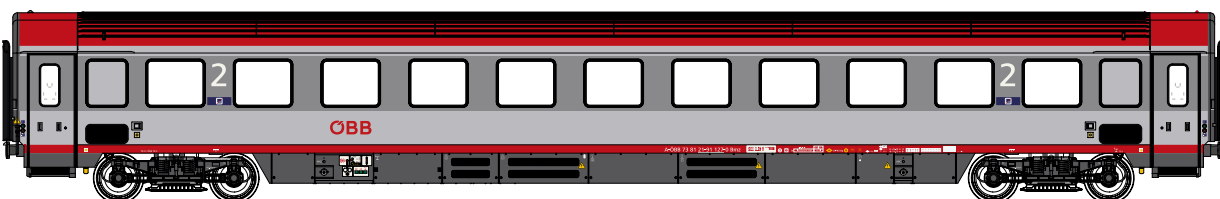

Set 47 705 ADbmpsz 81-91.0 / Bmpz 29-91.0 / Bmz 21-91.1, Halbgepäckwagen behindertengerecht, grau/hellgrau, rotes Dach, Drehgestelle MD522 Ep. VI b

New Item