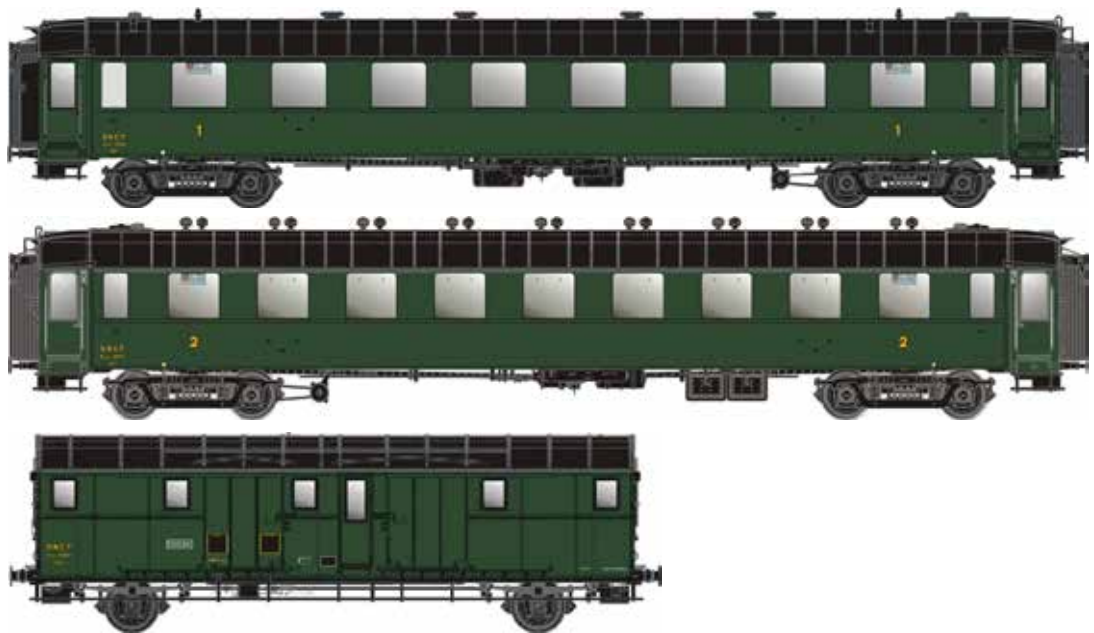

Set MW40 922 A4 + B9 + Dd2 OCEM 32, train transatlantique Ep.IIIb
New Item