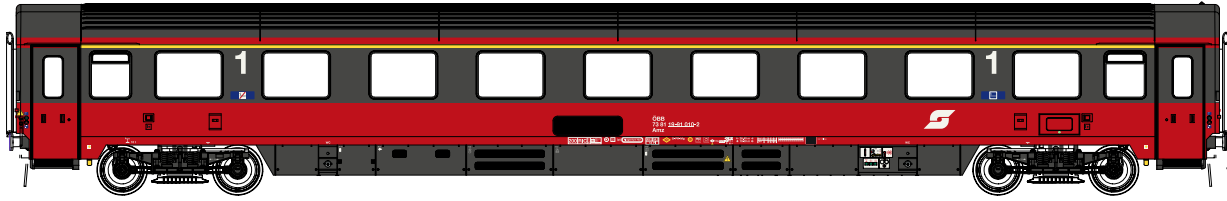

ÖBB EC (Amz / Bmpz)

47 121 Amz 19-91.0, umbragrau/verkehrsrot, Raucher/Nichtraucher, Zuglaufschildhalter, Drehgestelle MD522, Ep. Va

47 122 Amz 19-91.0, umbragrau/verkehrsrot, Raucher/Nichtraucher, Zuglaufschildhalter, Drehgestelle MD 522, Ep. Va