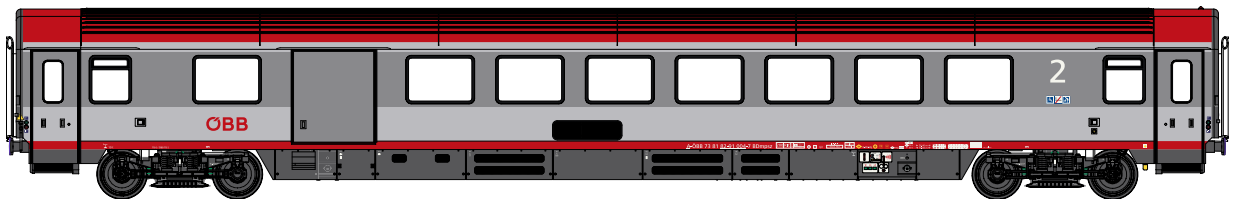

47 703 BDmpsz 82-91.0, Halbgepäckwagen behindertengerecht, grau/hellgrau, rotes Dach, Drehgestelle MD522 Ep. VI a

New Item