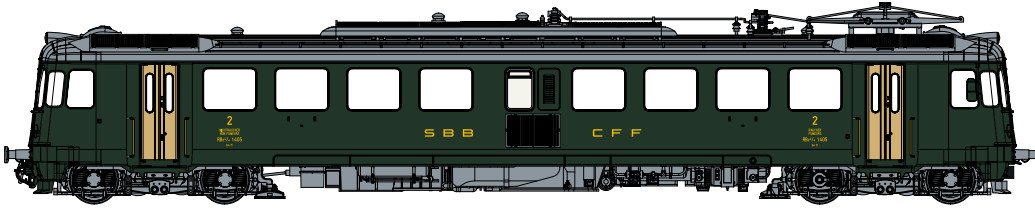

RBe 4/4 prototype (1401 - 1406)

17 045 DC - 17 045 DCC Sound - 17 545 AC - 17 545 AC Sound
(1406), green, gold color doors, front side green, old inscriptions Ep.III

17 048 DC - 17 048 DCC Sound - 17 548 AC - 17 548 AC Sound
(1404), green, gold color doors, front side red, new logo Ep.IV-V

17 049 DC - 17 049 DCC Sound - 17 549 AC - 17 549 AC Sound
(1402), green, gold color doors, front side Seetal, bicycle, new logo Ep.IV-V

17 050 DC - 17 050 DCC Sound - 17 550 AC - 17 550 AC Sound
(1405), green, gold color doors, front side green, museum Ep.V-VI