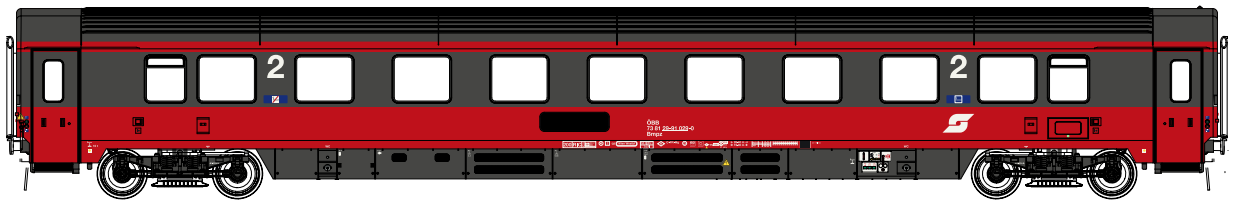

47 127 Bmpz 29-91.0, umbragrau/verkehrsrot, Raucher/Nichtraucher, Zuglaufschildhalter, Drehgestelle MD522, Ep. Va

47 128 Bmpz 29-91.0, umbragrau/verkehrsrot, Raucher/Nichtraucher, Zuglaufschildhalter, Drehgestelle MD522, Ep. Va

47 129 Bmpz 29-91.0, umbragrau/verkehrsrot, Raucher/Nichtraucher, Zuglaufschildhalter, Drehgestelle MD 522, Ep. Va

47 130 Bmpz 29-91.0, umbragrau/verkehrsrot, Raucher/Nichtraucher, Zuglaufschildhalter, Drehgestelle MD 522, Ep. Va