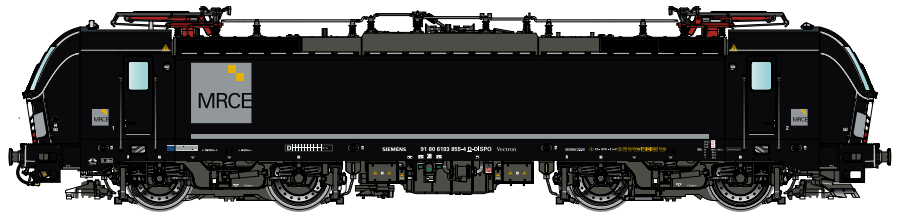

16 070 DC - 16 070 DCC Sound - 16 570 AC - 16 570 AC Sound
MRCE Vectron AC (91 80 6193 855-4 D-DISPD), schwarz, Ep. VI