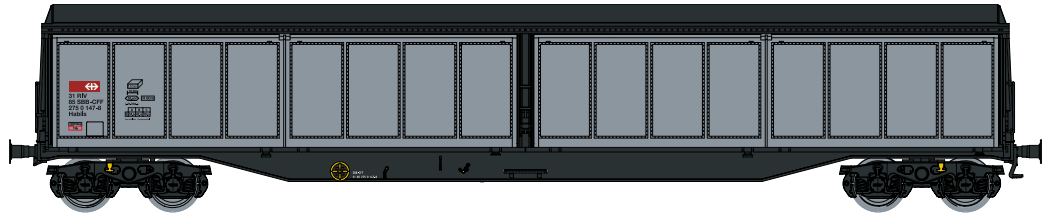

Habils SBB-CFF-FFS

37 101 Habils, grey/silver, Ep. IV-V

37 102 Habils, grey/silver, yellow diagonal line, Ep. IV-V

37 103 Habils-v, grey/silver, Ep. IV-V

37 104 Habils-vy, grey/silver, Ep. IV-V

37 105 Habils, grey-silver, Valg logo, Ep. IV

37 106 Habils-x, grey-silver, Aproz logo, Ep. IV