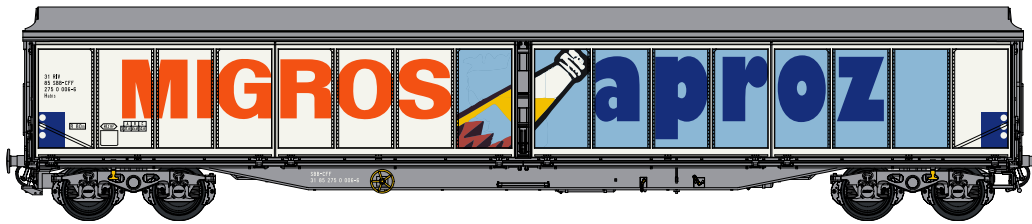

Set 37 107 Habils-x + Habils-x + Habils-x, grey/white, Migros and Aproz logos, bottle decoration, Ep. IV

Set 37 108 Habils-x + Habils-x + Habils-x, grey/silver, Migros and Aproz logos, mountain decoration, Ep. IV-V

Set 37 109 Habils-x + Habils-x + Habils-x, light grey/silver, Migros and Bischofszell logos, fruit and vegetable decoration, Ep. IV-V

Set 37 110 Habils-x + Habils-x + Habils-x, dark grey/silver, Migros and Bischofszell logos, new logo, Ep. V

Set 37 111 Habils-x + Habils-x + Habils-x, dark grey/silver, Migros and Bischofszell logos, fruit and vegetable decoration, Ep. V

37 112 Habils-x, grey/silver, Nendaz Eau Minérale, blue decoration, Ep. V

37 113 Habils-x, grey/silver, Nendaz Eau Minérale, white decoration, Ep. V

Habis FS

Set 37 450 Habis + Habis, 1' serie telaio corto, rosso vagone/argento, logo FS TV, con e senza volante del freno Ep. IV
Habis + Habis, short, brown/silver, FS TV logo, with and without shutters Ep. IV

Set 37 451 Habis + Habis, 1' serie telaio corto, rosso vagone/argento, logo FS inclinato, con e senza volante del freno Ep. IV-V
Habis + Habis, short, brown/silver, inclined FS logo, with and without shutters Ep. IV-V

Set 37 452 Habis + Habis, 2' serie telaio lungo, rosso vagone/argento, logo FS TV, con e senza volante del freno Ep. IV
Habis + Habis, long, brown/silver, FS TV logo, with and without shutters Ep. IV

Set 37 453 Habis + Habis, 2' serie telaio lungo, rosso vagone/argento, logo FS inclinato, con e senza volante del freno Ep. IV-V
Habis + Habis, long, brown/silver, inclined FS logo, with and without shutters Ep. IV-V