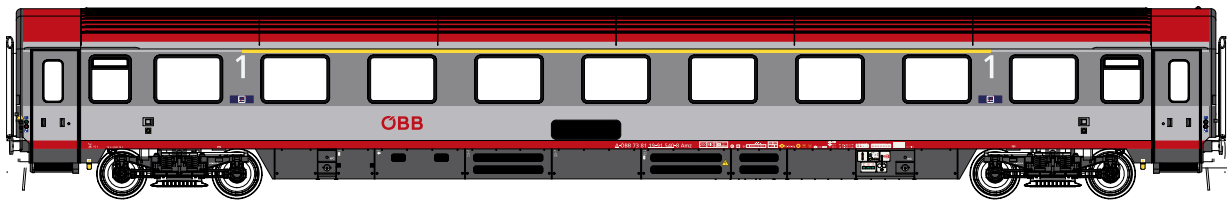

47 131 Amz 19-91.5, grau/hellgrau, rotes Dach, Nichtraucher, Businessabteile, Drehgestelle MD522, Ep. VI

47 132 Amz 19-91.5, grau/hellgrau, rotes Dach, Nichtraucher, Businessabteile, Drehgestelle MD 522, Ep. VI