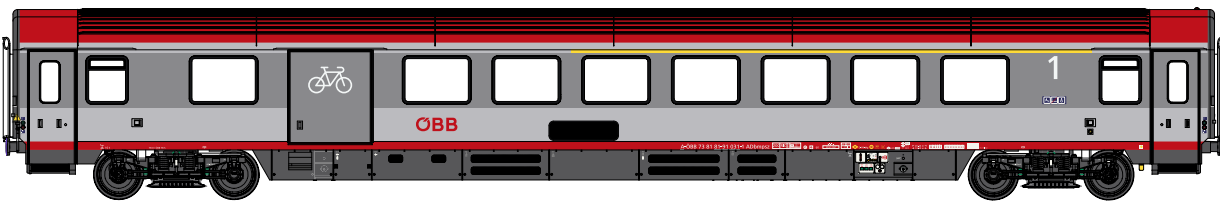

Set 47 705 ADbmpsz 81-91.0 / Bmpz 29-91.0 / Bmz 21-91.1, Halbgepäckwagen behindertengerecht, grau/hellgrau, rotes Dach, Drehgestelle MD522 Ep. VI b

New Item