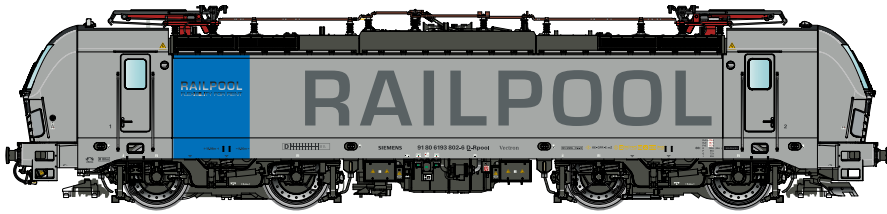

Vectron

16 066 DC - 16 066 DCC Sound - 16 566 AC - 16 566 AC Sound
Railpool Vectron AC (91 80 6193 802-6 D-Rpool), silbern, blauer Streifen, Frontdisplays, Ep. VI