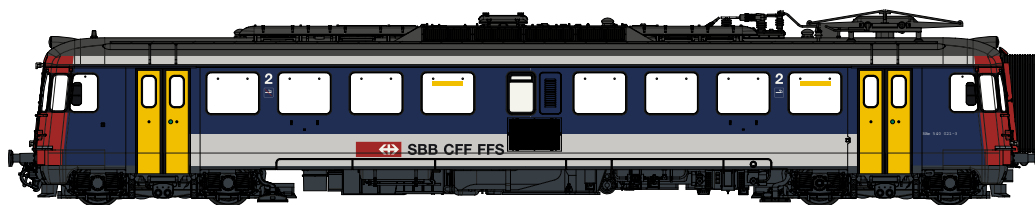

RBe 540 006-079

For all models of RBe 4/4 and 540

17 057 DC - 17 057 DCC Sound - 17 557 AC - 17 557 AC Sound
(540 021-3), grey/blue, yellow doors, front side red, new logo Ep.V

For DC analog models:

For DCC sound models:

For AC models:

For AC sound models:

17 058 DC - 17 058 DCC Sound - 17 558 AC - 17 558 AC Sound
(540 039-5), grey/blue, yellow doors, front side red, new logo Ep.V